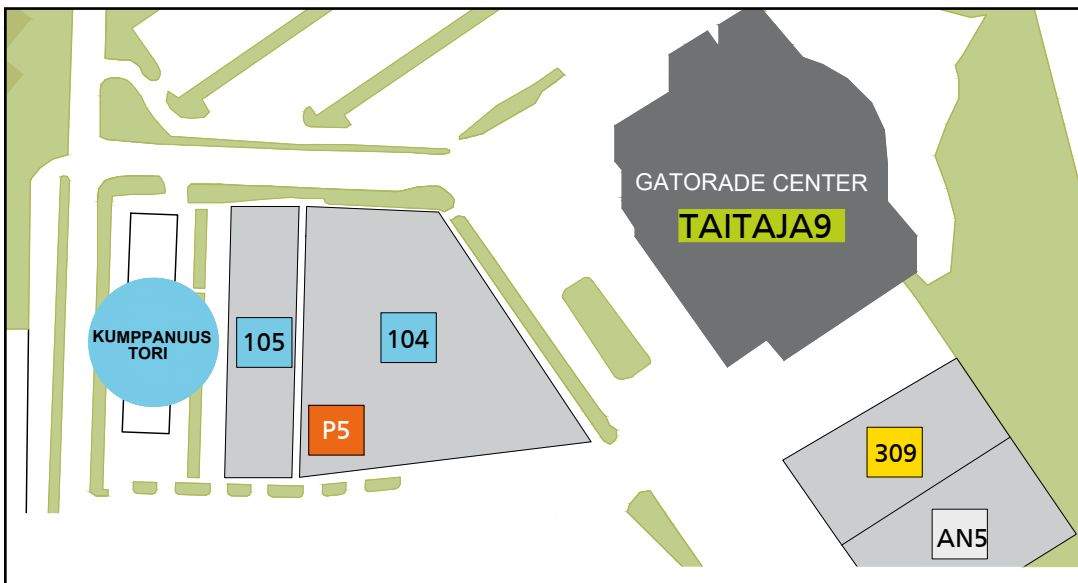

Messukeskus ulkolajit

- 104 Kuljetuslogistiikka
- 105 Metsäkoneenkäyttö
- 309 Hevostenhoito
- P5 Logistiikka
- AN5 Maatalousteknologia