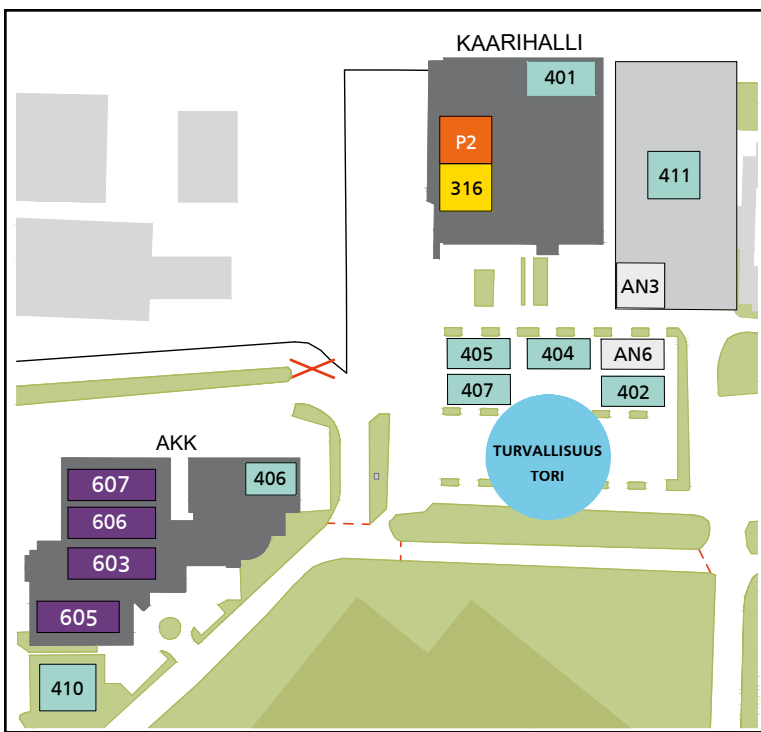

- |  |                                     |   |                      |   |                                      |
|--|-------------------------------------|---|----------------------|---|--------------------------------------|
|  | Suosittelut kulkureitti             |  | Taitaja-juna pysäkit |  | Tulevaisuupolku                      |
|  | Tie suljettu jalankulkijoilta       |  | Föli-pysäkit         |  | Vesipiste                            |
|  | Tie suljettu yleiseltä liikenteeltä |  | Tilausajon pysäkit   |  | Ravintolat                           |
|  | Taitaja-juna                        |  | Kyytiin nousu        |  | Narikka                              |
|  | Parkkipaikka                        |  | Kyydistä pois        |  | Turvallisuuistori – Kaarihalli       |
|  | Pyöräparkki                         |  | WC-kontit            |  | Kumppanuustori – Messukeskus         |
|  | Ensiapu                             |  | Infopiste            |  | Tapahtuma ja ruokatori – Messukeskus |