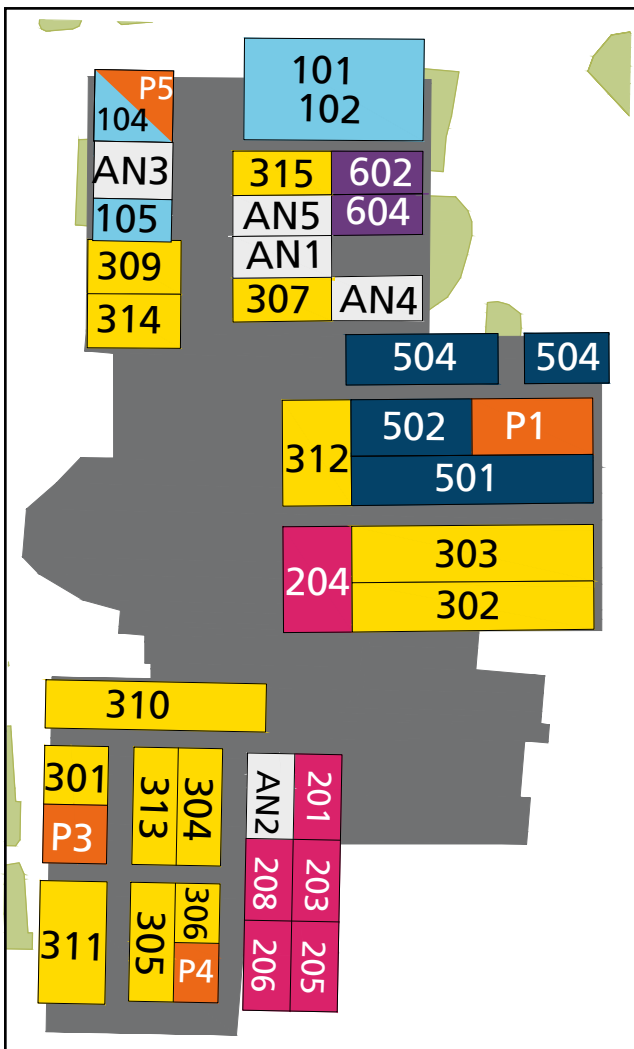

Messukeskus lajit

A-halli

- 101 Ajoneuvotekniikka
- 102 Autokorinkorjaus
- 104 Kuljetuslogistiikka
- 105 Metsäkoneenkäyttö
- 307 Vaatteenvalmistus
- 309 Hevostenhoito
- 314 Turvapalvelut
- 315 Hyvinvointitekniikka

B-halli

- 204 Järjestelmäasiantuntija
- 302 Hiusmuotoilu
- 303 Kauneudenhoito
- 312 Matkailu

C-halli

- 201 CAD-suunnittelu
- 203 Mediasuunnittelu
- 205 Tietoverkkoasennus
- 206 Web-kehitys
- 208 Pelituotanto
- 301 Asiakaspalvelu ja myynti
- 304 Floristiikka

- 602 Elektroniikka-asennus
- 604 Laborantti
- P5 Logistiikka

- AN1 Teollisuus 4.0
- AN3 Maanmittaus
- AN4 Veneenrakennus
- AN5 Maatalousteknologia

- 501 Leipuri-kondiittori
- 502 Kokki
- 504 Tarjoilija
- P1 Ravintola- ja cateringpalvelut

- 305 Lähihoitaja
- 306 Puhtauspalvelu
- 310 Yrittäjyys
- 311 Eläintenhoito
- 313 Taloushallinto
- P3 Liiketoiminta
- P4 Puhtauspalvelu
- AN2 Musiikki